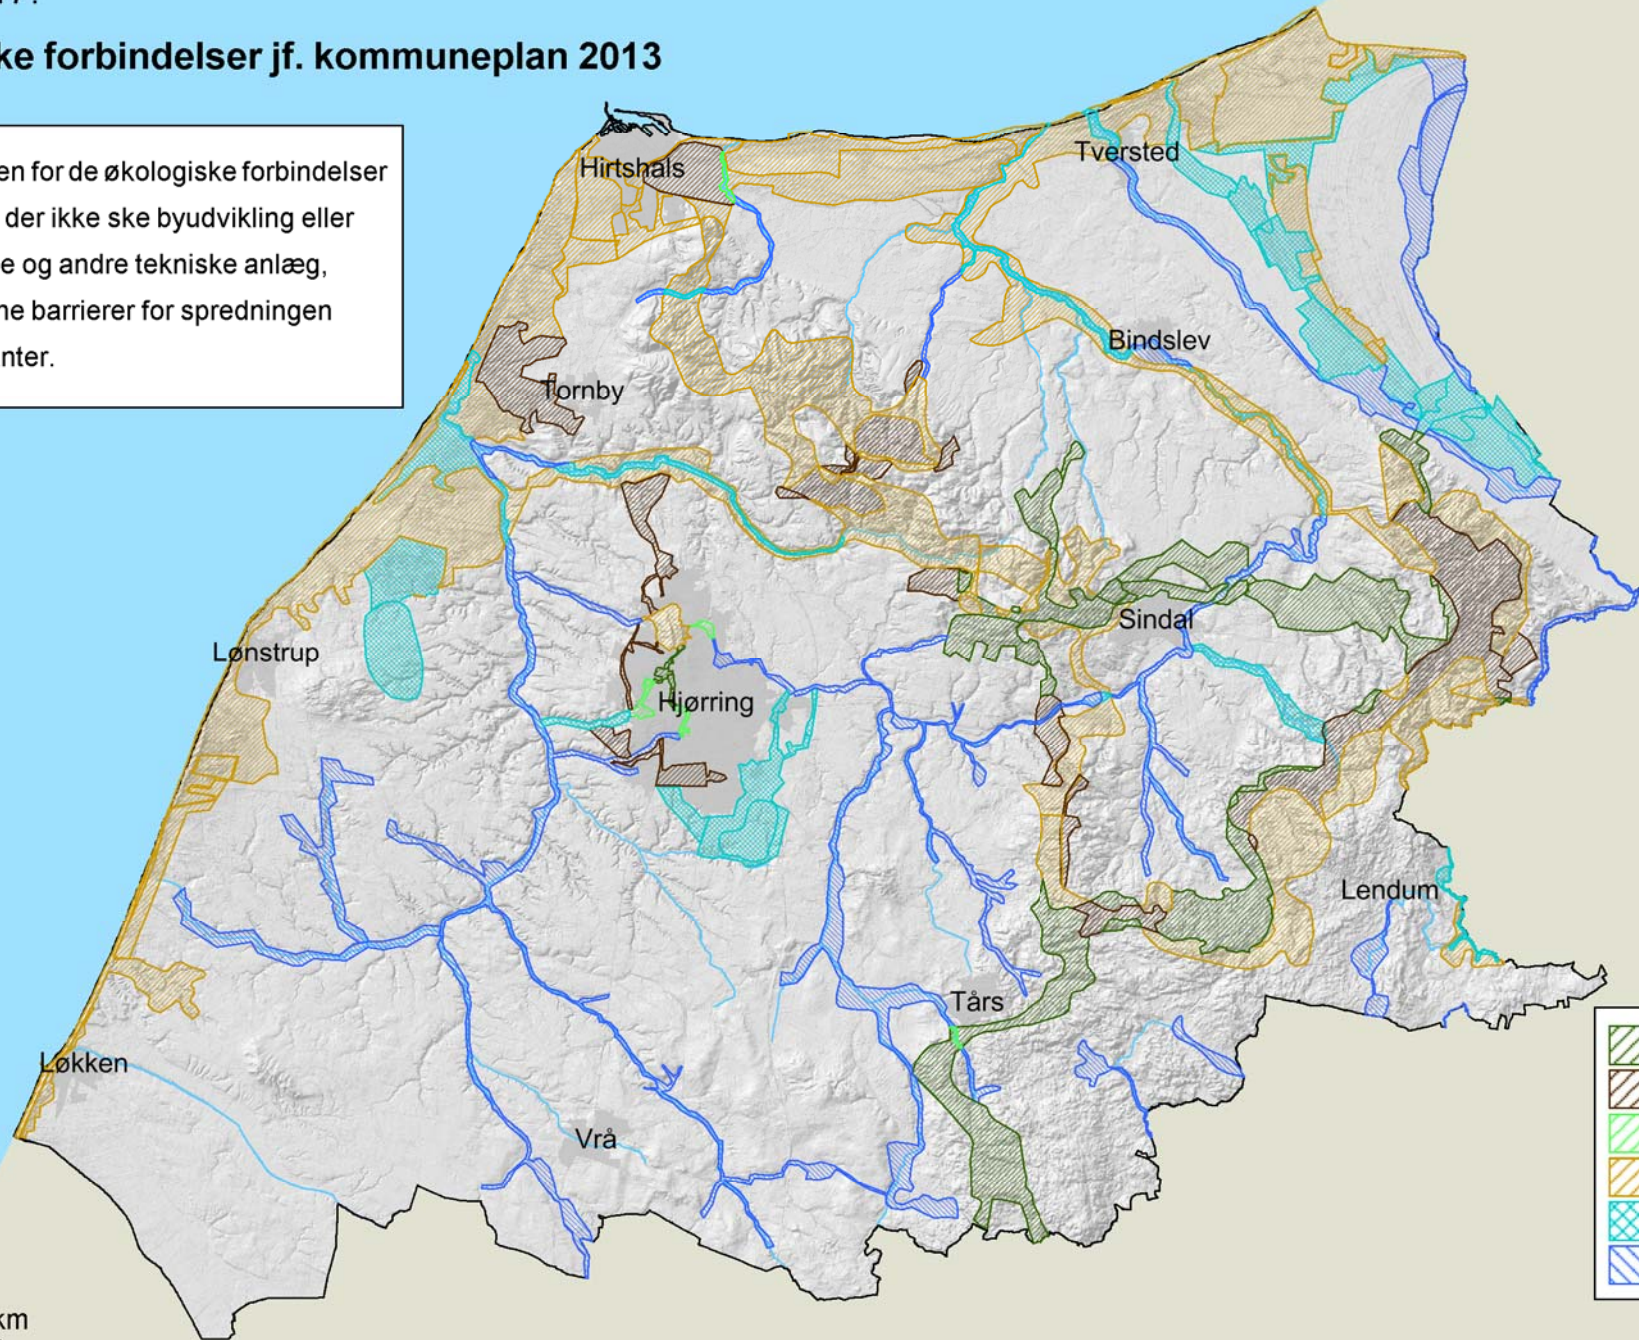

Kortbilag 17.

Økologiske forbindelser jf. kommuneplan 2013

Retningslinjen for de økologiske forbindelser sørger for at der ikke ske byudvikling eller anlæg af veje og andre tekniske anlæg, der kan danne barrierer for spredningen af dyr og planter.

0 4 km